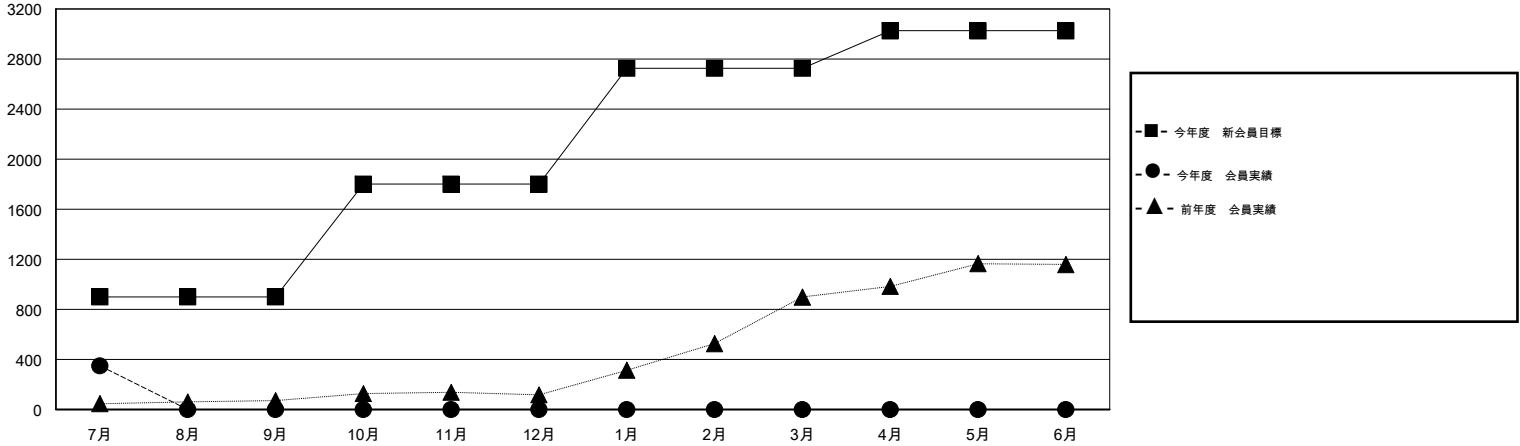

MONTHLY MEMBERSHIP PROGRESS REPORT

District 334 A

Results as of: 7/31/2014

GMT: Chikao Suzuki

地域 JAPAN

GMT会則地域 5-Jap

クラブ				
結果: 2014-2015				
四半期	新クラブ目標	実際の新クラブ	実際の解散クラブ	実際の純増/純減
7月/8月/9月	0	0	0	0
10月/11月/12月	0	0	0	0
1月/2月/3月	1	0	0	0
4月/5月/6月	0	0	0	0

名				
結果: 2014-2015				
四半期	新会員目標	実際の追加登録会員数	実際の退会者	実際の純増/純減
7月/8月/9月	900	387	38	349
10月/11月/12月	900	0	0	0
1月/2月/3月	925	0	0	0
4月/5月/6月	300	0	0	0

新クラブ目標及び実績累計

会員目標及び実績累計

解散クラブ: 0	70 CLUBS OF 120 一名以上の新会員を登録	男女別 男性 4,707 (72.25%) 女性 1,808 (27.75%)
退会者 物故会員 3 クラブ解散 0 その他 35 合計 38	健康診断データはこちら	家族会員 3,113 世帯主 1,388 世帯主以外 1,725